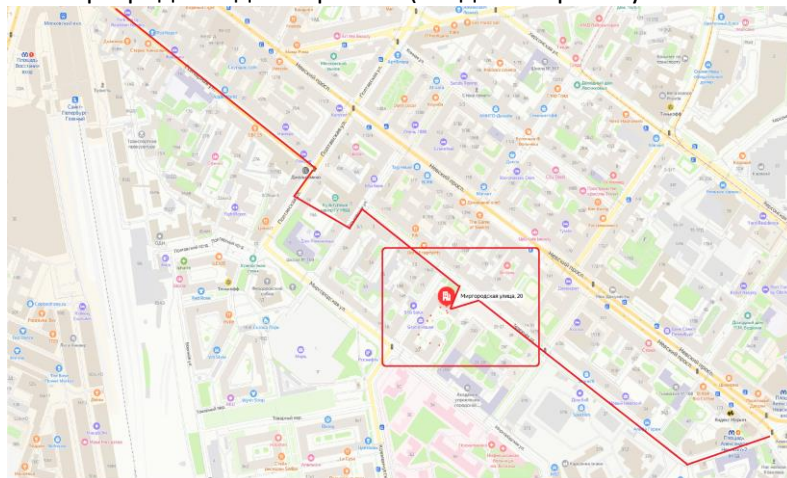

Фасад здания «Гранд Хаус» Ул.Миргородская д.20, со стороны ул. Тележная  
(офис располагается в левой части здания, помещение №1)  
Координаты 59.925555, 30.374788

Маршрут от пл. Александра Невского II (8 мин пешком)

Общий план пеших маршрутов от м.Площадь восстания и пл. Александра Невского ½ до офиса ГК Акросс  
Ул.Миргородская д.20 офис №1(вход со стороны ул Тележная)

Маршрут от м. Площадь восстания или Московский вокзал (12 минут пешком)