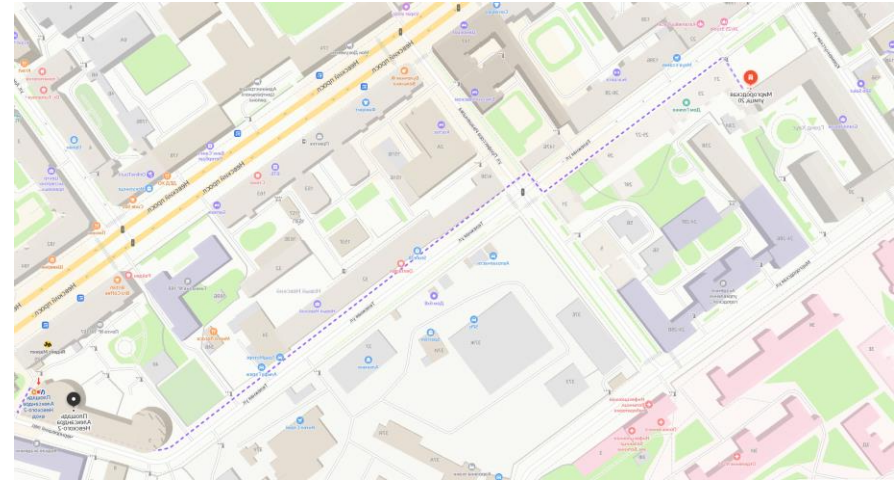

Фасад здания «Гранд Хаус» Ул.Миргородская д.20, со стороны ул. Тележная  
(офис располагается в левой части здания, помещение №1)  
Координаты 59.925555, 30.374788

Маршрут от пл. Александра Невского II (8 мин пешком)

Общий план пеших маршрутов от м.Площадь восстания и пл. Александра Невского ½ до офиса ГК Акросс  
Ул.Миргородская д.20 офис №1(вход со стороны ул Тележная)

Маршрут от м. Площадь восстания или Московский вокзал (12 минут пешком)